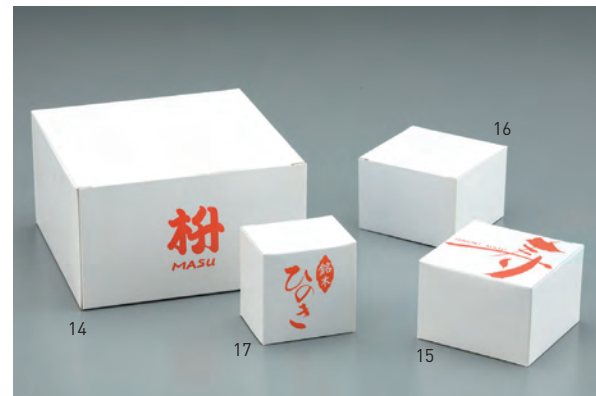

桧

| | 5 勺 | 8 勺 | 1 合 | 2.5 合 | 5 合 | 1 升 |
|-----|--|---|---|---|---|--|
| | 約6.2×6.2×H4.8cm 内寸約4.5×4.5×H3.8cm ※容量:満約75ml | 約8.2×8.2×H5cm 内寸約5.9×5.9×H4cm ※容量:満約140ml | 約8.3×8.3×H5.6cm 内寸約6.1×6.1×H4.6cm ※容量:満約170ml | 約11.2×11.2×H6.2cm 内寸約8.8×8.8×H5.2cm ※容量:満約400ml | 約14.3×14.3×H7.3cm 内寸約11.9×11.9×H6.3cm ※容量:満約900ml | 約17×17×H9.3cm 内寸約14.7×14.7×H8.3cm ※容量:満約1800ml |
| 無塗装 | 檜・5勺桧(無塗装) 19-273-01(12208) 430円 | 檜・8勺桧(無塗装) 19-273-02(12207) 530円 | 檜・1合桧(無塗装) 19-273-03(12206) 550円 | 檜・2.5合桧(無塗装) 19-273-04(12258) 1,100円 | 檜・5合桧(無塗装) 19-273-05(12205) 1,850円 | 檜・1升桧(無塗装) 19-273-06(12204) 2,300円 |
| 塗装付 | ※別注対応(見積) | | 檜・1合桧(塗装付) 19-273-07(12316) 940円 | 檜・2.5合桧(塗装付) 19-273-08(38053) 2,400円 | 檜・5合桧(塗装付) 19-273-09(12005) 2,800円 | 檜・1升桧(塗装付) 19-273-10(12004) 3,600円 |

※07~10無塗装 繰り返し使用の場合は塗装付をおすすめします。※焼印でご希望の文字・ロゴマークを入れることが出来ます。(別途見積)

スタッキング桧(無塗装)

桧用単箱

1合

底に切り欠きが入っています。

スタッキング桧・1合桧(塗装付) 積重
19-273-11(30437) 1,050円
約8.3×8.3×H5.6cm / 内寸約6.1×6.1×H4.6cm
※容量:満約170ml
※画像は2個を積み重ねた状態です。

1/2合

スタッキング桧・1/2合桧(塗装付) 積重
19-273-12(38054) 1,000円
約8.3×8.3×H3.1cm / 内寸約6.1×6.1×H2.1cm
※容量:満約90ml ※桧のみ(ガラスはイメージ)

スタッキング桧・1/2合桧・黒塗装付 積重
19-273-13(12248) 1,300円
約8.3×8.3×H3.1cm / 内寸約6.1×6.1×H2.1cm
※容量:満約90ml ※ウレタン塗装